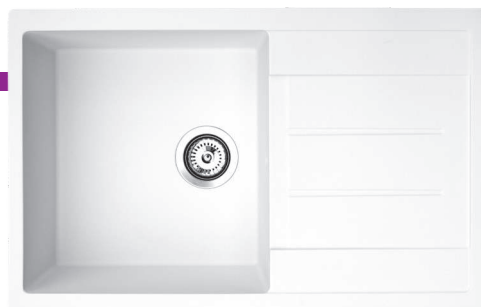

Šampanj
ID. 377918

Bež
ID. 377916

500x500 mm
Dimenzije

200 mm
Dubina korita

500 mm
Mera ormarića

Ø 90 mm
Otvor sifona

XATOS PLUS

Crna
ID. 377919